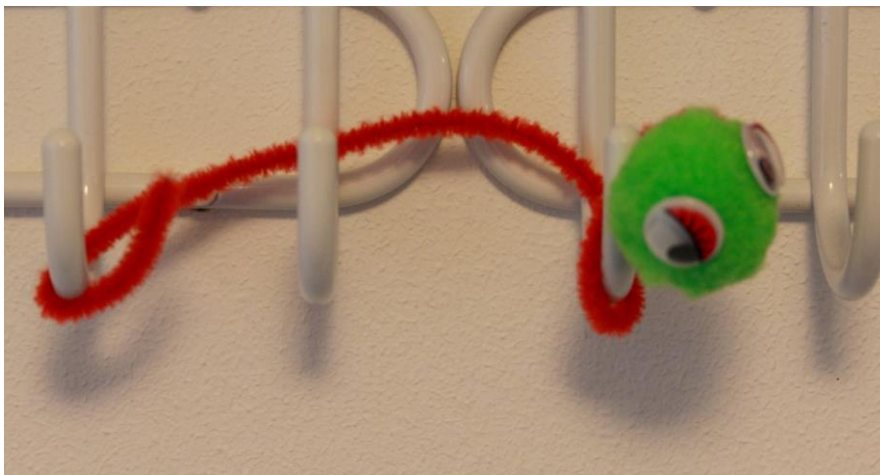

## Fantasifulde figur:

Hoved kan side fast på piberenseren uden lim. Rulleøjnene er med klister på bagsiden, så den kan sættes på uden lim.

De sjove figur kan sættes fast på knager, bogreolen og lign.

Se et eksempel mere på næste side.

Der er tegnet en prik, som mund, med en tusch.