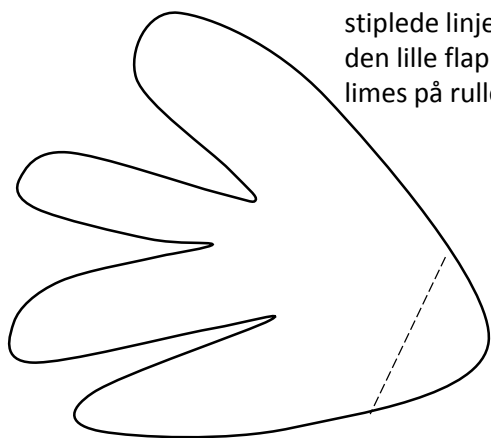

## Skabelon til en påskehøne

Det er viklet et gult stykke papir rundt om en afskåret køkkenrulle.

Foldes ved den stiplede linje, og den lille flap limes på rullen.

Det sorte i øjnene er tegnet på.