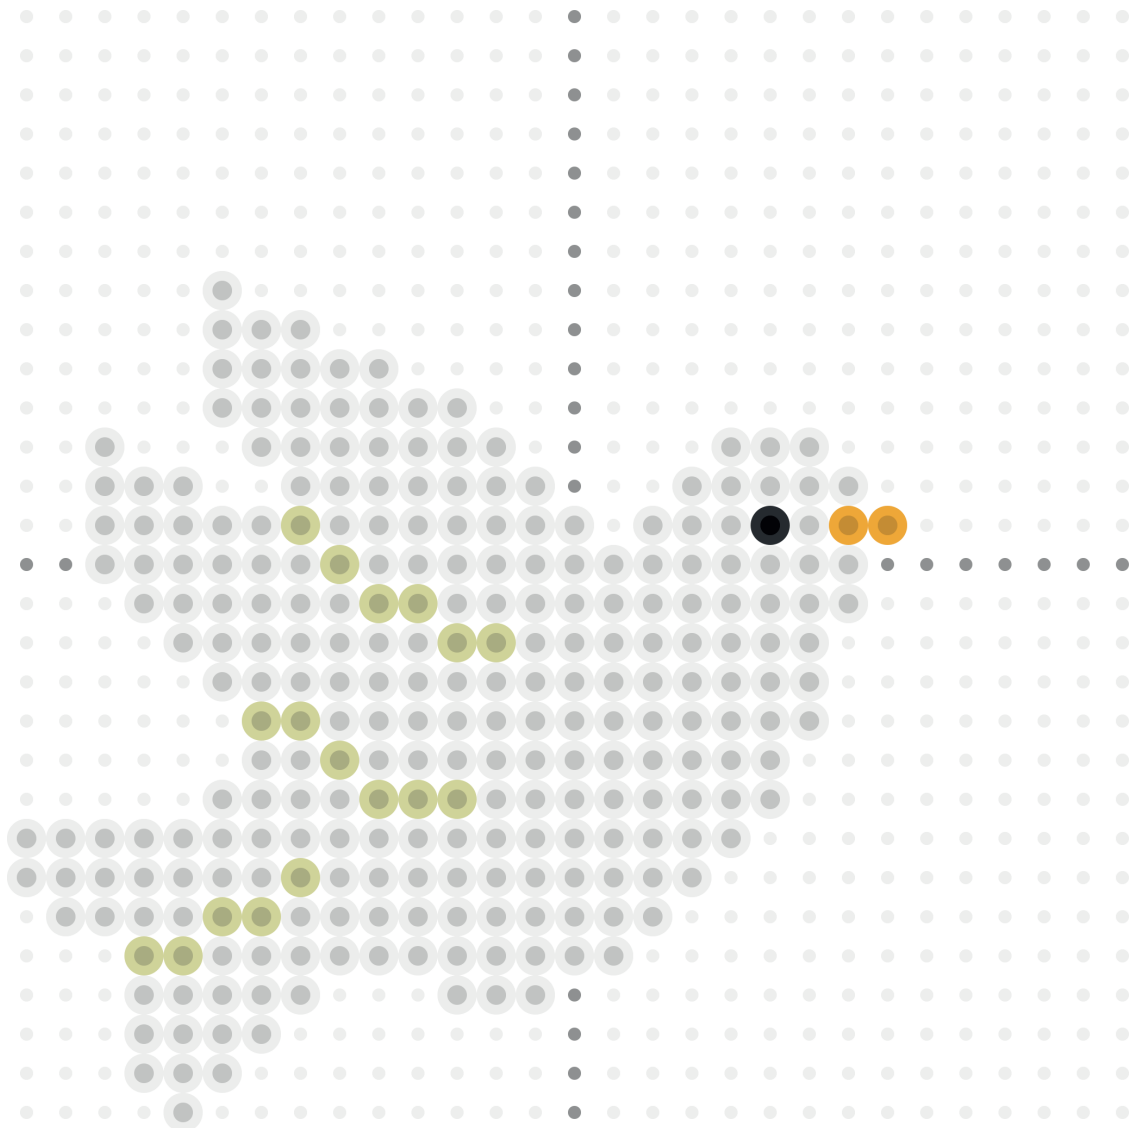

## DUER I PERLER

De to due-  
mønstre

## DUE 1

Duen er et symbol på Helligånden og pinse, men kan også bruges til at fortælle om fx Noas Ark.

Brug en gennemsigtig firkantet perleplade, hvis du vil bruge skabelonen nedenfor (husk at printe A4 i 100 % uden tilpasning til papir).

Brug gennemsigtige perler i stedet for de lysegule farve.

## DUE 2

Duen er et symbol på Helligånden og pinse, men kan også bruges til at fortælle om fx Noas Ark.

Brug en gennemsigtig firkantet perleplade, hvis du vil bruge skabelonen (husk at printe A4 i 100 % uden tilpasning til papir).