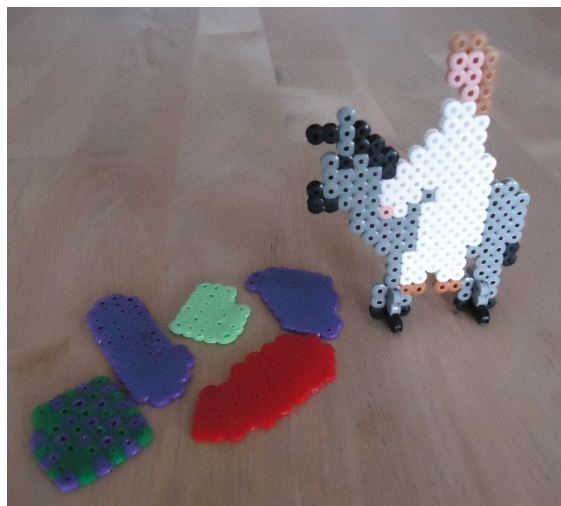

## Jesus på æslet

"Kapperne" foran Jesus på æslet er forskellige perleformer, der er stryget ekstra længe, så de bliver flade.

Se modeller til kapperne på næste side.

 = hvide perler

Find en anden model til Jesus på æslet på næste side.

Lav to støtteben